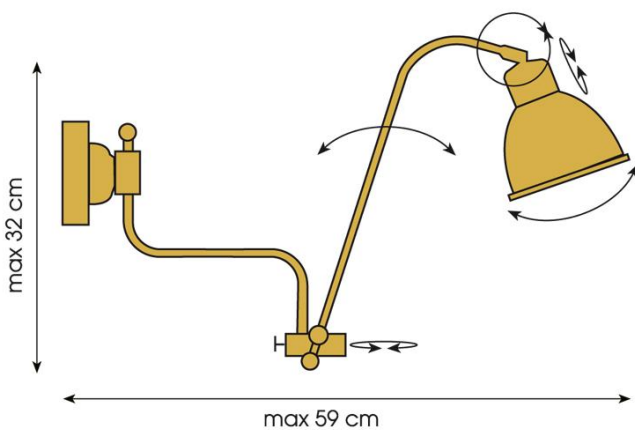

ART. 2012.A.7

ART. 2012.A.8

○ .6 = bianco/white

● .7 = ambra/amber

● .8 = verde/green

Colore vetri / Couleurs des opalines / Glass colors / Gläs farbe

ORIENTABILE
ORIENTABLE
ADJUSTABLE
EINSTERLLBAR

CE IP 20 - E 27