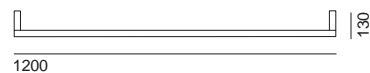

A

B

C

D

Prodotto Product	Tipologia Type	Lampadine Light bulbs	IP	Volt
Graffiti	Sospensione	• Led inferiore / Down 14 W / mt	40	220 / 240
A B	Pendant	Led superiore / Up 6,7 W / mt		
		• Led inferiore / Down 14 W / mt	40	110 / 120
		Led superiore / Up 6,7 W / mt		
Graffiti	Applique	• Led inferiore / Down 14 W / mt	40	220 / 240
C D	Wall	Led superiore / Up 6,7 W / mt		
		• Led inferiore / Down 14 W / mt	40	110 / 120
		Led superiore / Up 6,7 W / mt		