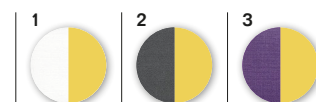

Diffusore Diffuser

1. 1 Esterno cotone cinzato bianco, interno pvc oro / Outside white chintzed cotton, inside gold pvc
   2 Esterno cotone cinzato antracite, interno pvc oro / Outside anthracite chintzed cotton, inside gold pvc
   3 Esterno cotone cinzato viola, interno pvc oro / Outside purple chintzed cotton, inside gold pvc