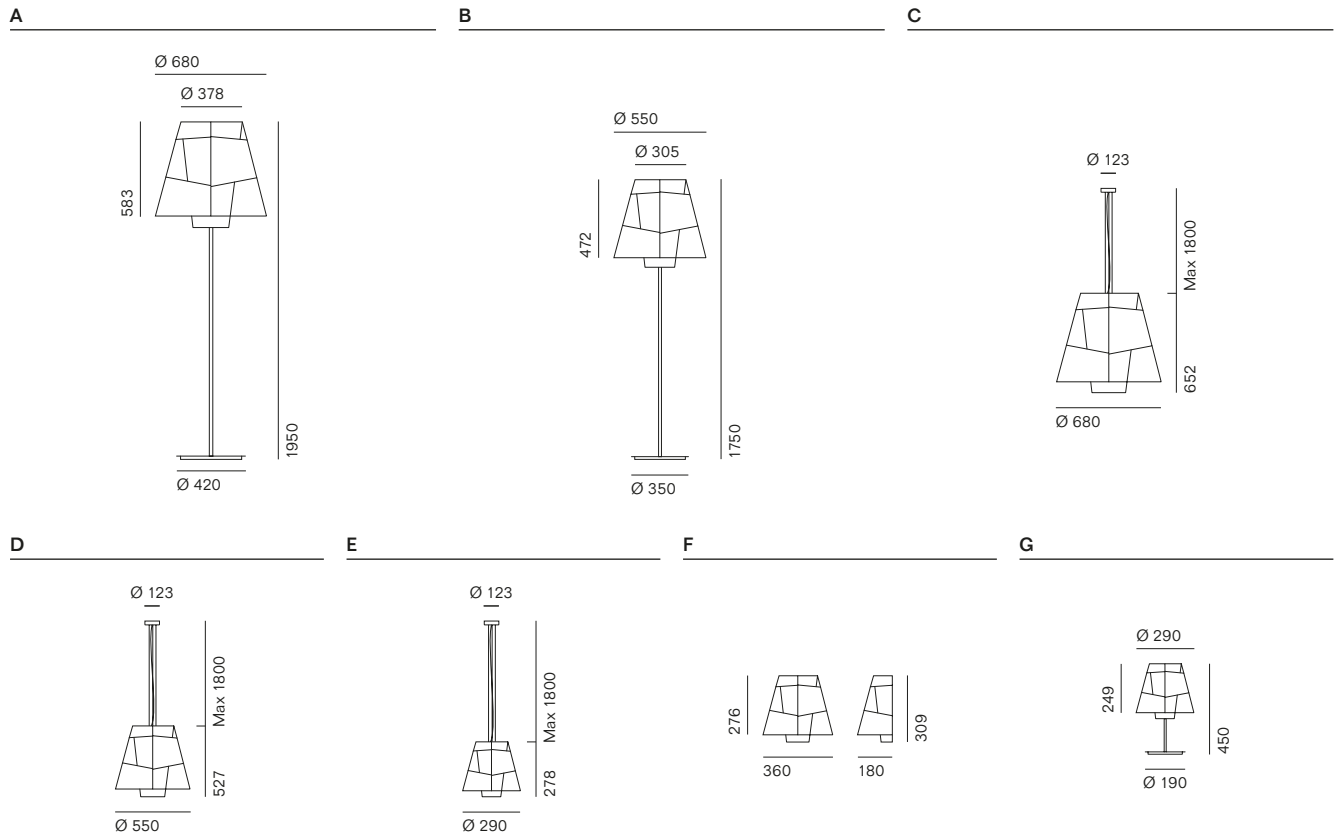

Crinolina è una collezione di lampade di Susanne Philippson. La caratteristica delle lampade è quella di avere il diffusore in cui pieni e vuoti sono armonicamente bilanciati. Da qualsiasi punto la si osservi, la lampada offre un aspetto asimmetrico e una perfetta fusione degli opposti. I diffusori in PVC all'interno sono di color oro e riflettono la luce rendendo l'ambiente caldo e accogliente. All'esterno sono rivestiti in tessuto di cotone cinzato. La struttura è in metallo verniciato a polveri.

Prodotto Product	Tipologia Type	Lampadine consigliate Suggested light bulbs	Attacco Socket	Volt	Dimmer
Crinolina	Terra	• 2 Alogene / Halogen eco max 77 W	E 27	220 / 240	•
A B	Floor	• 2 Fluorescenti dimmerabili / Fluorescent dimmable 30 W	E 27	220 / 240	•
		• 2 Led dimmerabili / Dimmable 21 W	E 27	220 / 240	•
		• 2 Fluorescenti / Fluorescent 27 W	E 26	110 / 120	–
Crinolina	Sospensione	• 2 Alogene / Halogen eco max 77 W	E 27	220 / 240	–
C D	Pendant	• 2 Fluorescenti / Fluorescent 30 W	E 27	220 / 240	–
		• 2 Led 21 W	E 27	220 / 240	–
		• 2 Alogene / Halogen max 72 W	E 26	110 / 120	–
		• 2 Fluorescenti / Fluorescent 27 W	E 26	110 / 120	–
Crinolina	Sospensione	• 1 Alogena / Halogen eco max 77 W	E 27	220 / 240	–
E	Pendant	• 1 Fluorescente / Fluorescent 20 W	E 27	220 / 240	–
		• 1 Led 21 W	E 27	220 / 240	–
		• 1 Alogena / Halogen max 72 W	E 26	110 / 120	–
		• 1 Fluorescente / Fluorescent 13 W	E 26	110 / 120	–
Crinolina	Applique	• 1 Fluorescente / Fluorescent 11 W	E 14	220 / 240	–
F	Wall	• 1 Led 5,7 W	E 14	220 / 240	–
		• 1 Fluorescente / Fluorescent 9 W	E 12	110 / 120	–
Crinolina	Tavolo	• 1 Alogena / Halogen eco max 42 W	E 27	220 / 240	•
G	Table	• 1 Fluorescente dimmerabile / Fluorescent dimmable 20 W	E 27	220 / 240	•
		• 1 Led dimmerabile / Dimmable 21 W	E 27	220 / 240	•
		• 1 Alogena / Halogen max 42 W	E 26	110 / 120	–
		• 1 Fluorescente / Fluorescent 20 W	E 26	110 / 120	–